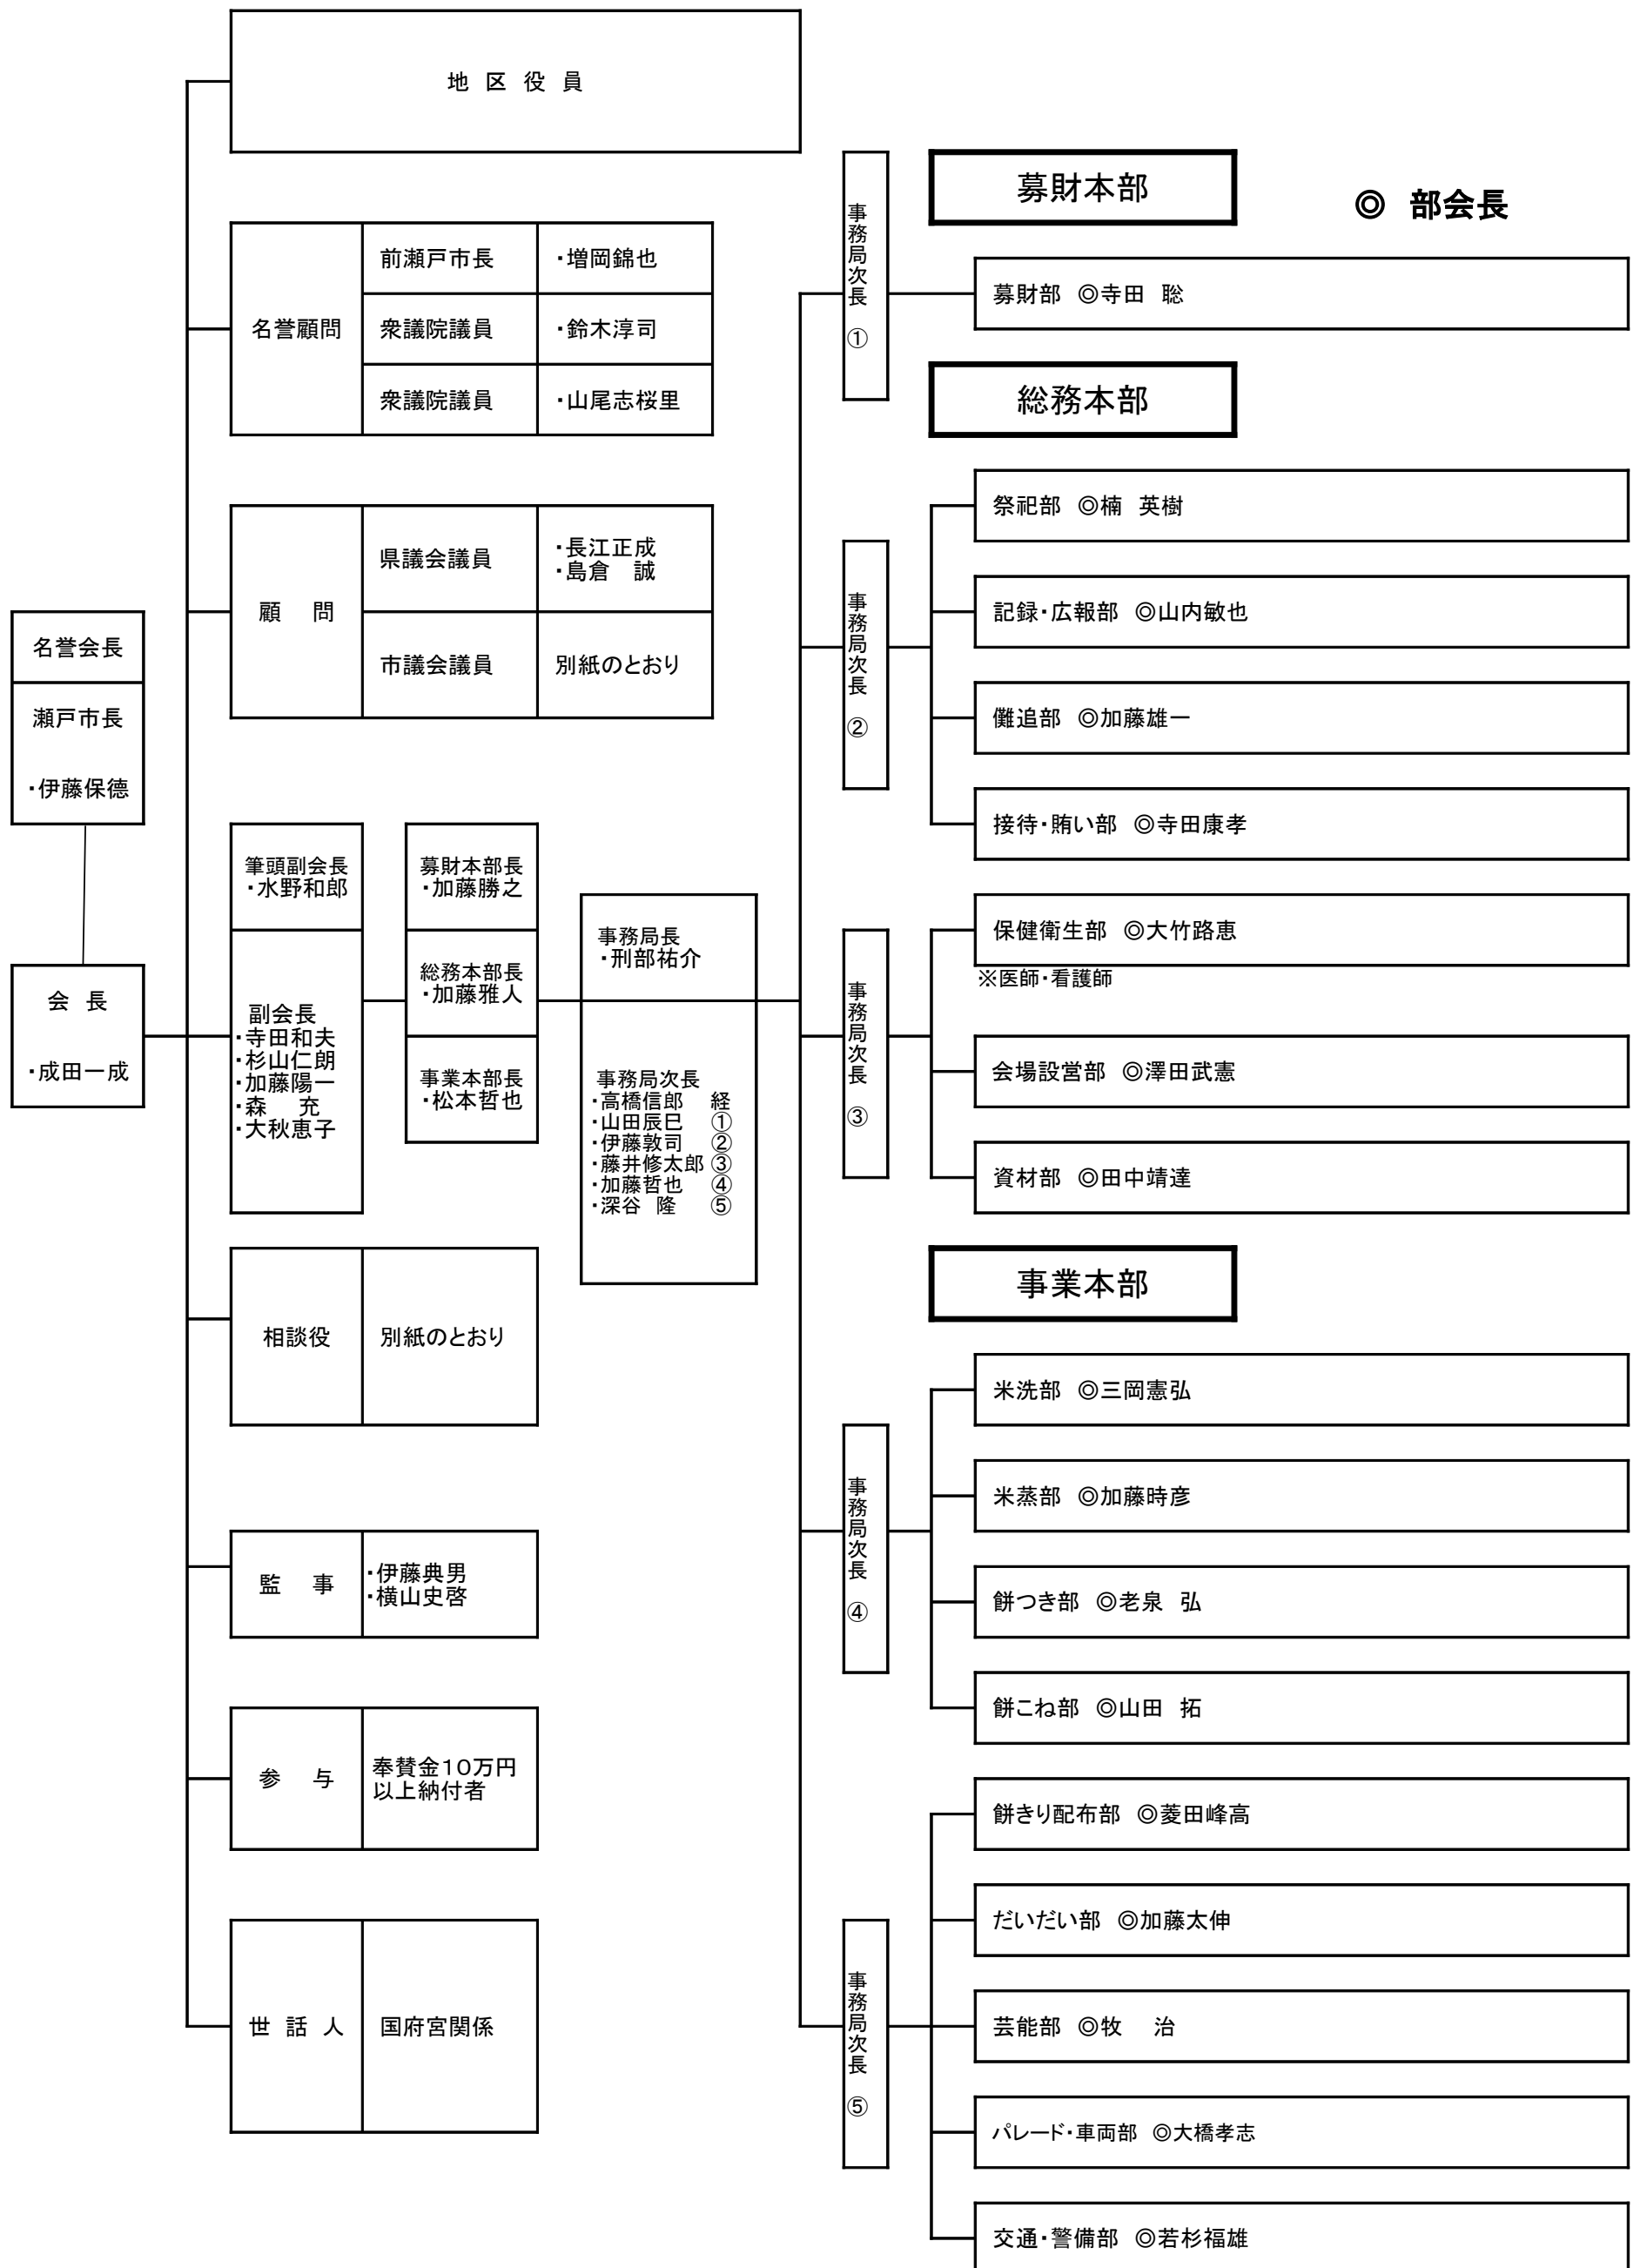

瀬戸市奉賛会組織図・役員名簿

【顧問】

- ・朝井賢次 ・石神栄治 ・池田信子 ・伊藤賢二 ・柴田恵子 ・島原治美
- ・高桑茂樹 ・高島 淳 ・戸田由久 ・富田宗一 ・長江公夫 ・長江秀幸
- ・中川昌也 ・西本 潤 ・東 伸二 ・藤井篤保 ・馬嶋みゆき ・三木雪実
- ・水野良一 ・宮菌伸仁 ・森 英一 ・山田伸夫 ・山田治義

【相談役】

- ・愛知県珪砂鋳業協同組合 ・愛知県陶磁器工業協同組合
- ・愛知県トラック協会尾東支部 ・あいち尾東農業協同組合瀬戸支店
- ・窯神神社崇敬会 ・国際ソロプチミスト瀬戸 ・瀬戸旭医師会
- ・瀬戸旭長久手薬剤師会 ・瀬戸旭法人会 ・瀬戸北ロータリークラブ
- ・瀬戸歯科医師会 ・瀬戸市管工事業協同組合 ・瀬戸市公民館協議会
- ・瀬戸市国際センター ・瀬戸市自治連合会 ・瀬戸市商店街連合会
- ・瀬戸市消防団 ・瀬戸市体育協会 ・瀬戸市P T A連絡協議会
- ・瀬戸市文化協会 ・瀬戸市まるっとミュージアム・観光協会
- ・せと市民活動連絡会 ・瀬戸商工会議所 ・瀬戸商工会議所女性会
- ・瀬戸商工会議所青年部 ・瀬戸市老人クラブ連合会 ・瀬戸信用金庫
- ・瀬戸青年会議所 ・瀬戸総合卸売市場株式会社 ・瀬戸電気工事協同組合
- ・瀬戸電設資材協同組合 ・瀬戸陶磁器卸商業協同組合
- ・瀬戸陶磁器工業協同組合 ・瀬戸ライオンズクラブ
- ・瀬戸ロータリークラブ ・深川神社 ・山口八幡社